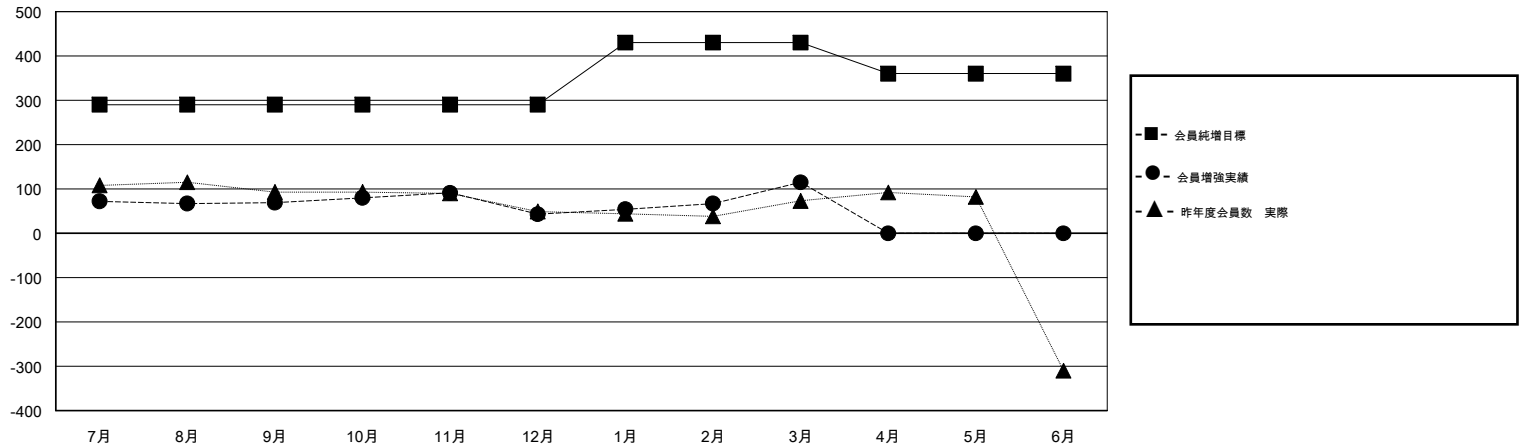

MONTHLY MEMBERSHIP PROGRESS REPORT

District 334 A

Results as of: 03/31/2018

GMT: MASAYOSHI MARUYAMA, YASUHISA NAKAMURA

地域 JAPAN

GMT会則地域

クラブ				名			
結果: 2017-2018				結果: 2017-2018			
四半期	新クラブ目標	新クラブ	解散クラブ	四半期	会員純増目標	会員増強実績	退会者(転籍を含む) 実際
7月/8月/9月	0	0	0	7月/8月/9月	290	136	63
10月/11月/12月	0	0	0	10月/11月/12月	0	61	83
1月/2月/3月	1	0	0	1月/2月/3月	140	144	67
4月/5月/6月	0	0	0	4月/5月/6月	-70	0	0

新クラブ目標及び実績累計

会員目標及び実績累計

解散クラブ: 0	89 CLUBS OF 121 一名以上の新会員を登録	男女別 男性 4,453 (66.22%) 女性 2,272 (33.78%) 女性%年度目標: 35%
退会者 物故会員 31 クラブ解散 0 その他 182 合計 213	会員累計データを見るには、ここをクリック	世帯主/家族会員合計 4,130 国際会費半額の家族会員 2,291